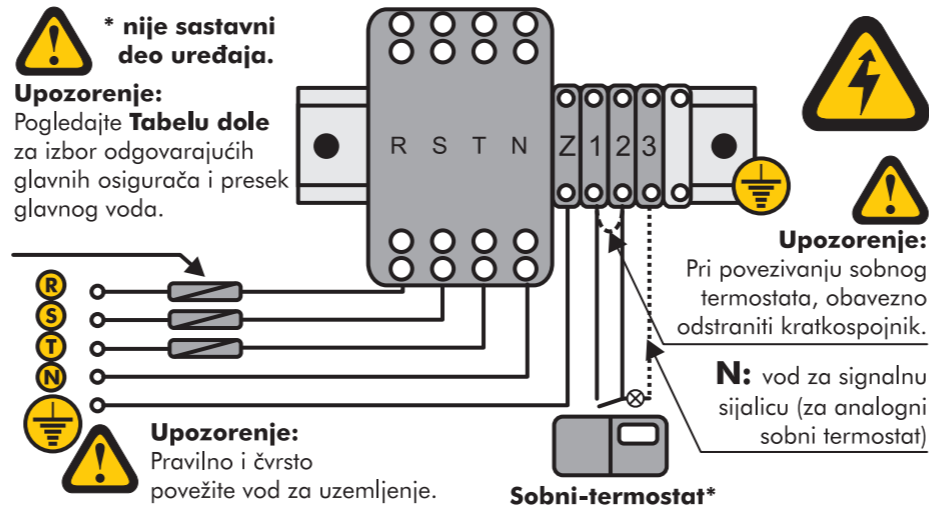

Uputstvo za instaliranje

Kompaktni zidni električni kotao
eBloc™ Serija 7
GRP18.7; GRP15.7; GRP12.7; GRP09.7

Model	GRP18.7	GRP15.7	GRP12.7	GRP09.7
Napon	~ 3x220/380V			
Maks. struja	29	24,5	19,5	14,5
Glavni osigurači	40A	32A	25A	20A
Glavni energetski kabl	5x4 mm ²	5x4 mm ²	5x4 mm ²	5x2,5 mm ²

R1:1

1

2

Uputstvo za električno povezivanje.

Kompaktni zidni električni kotao
eBloc™ Serija 7
GRP18.7; GRP15.7; GRP12.7; GRP09.7