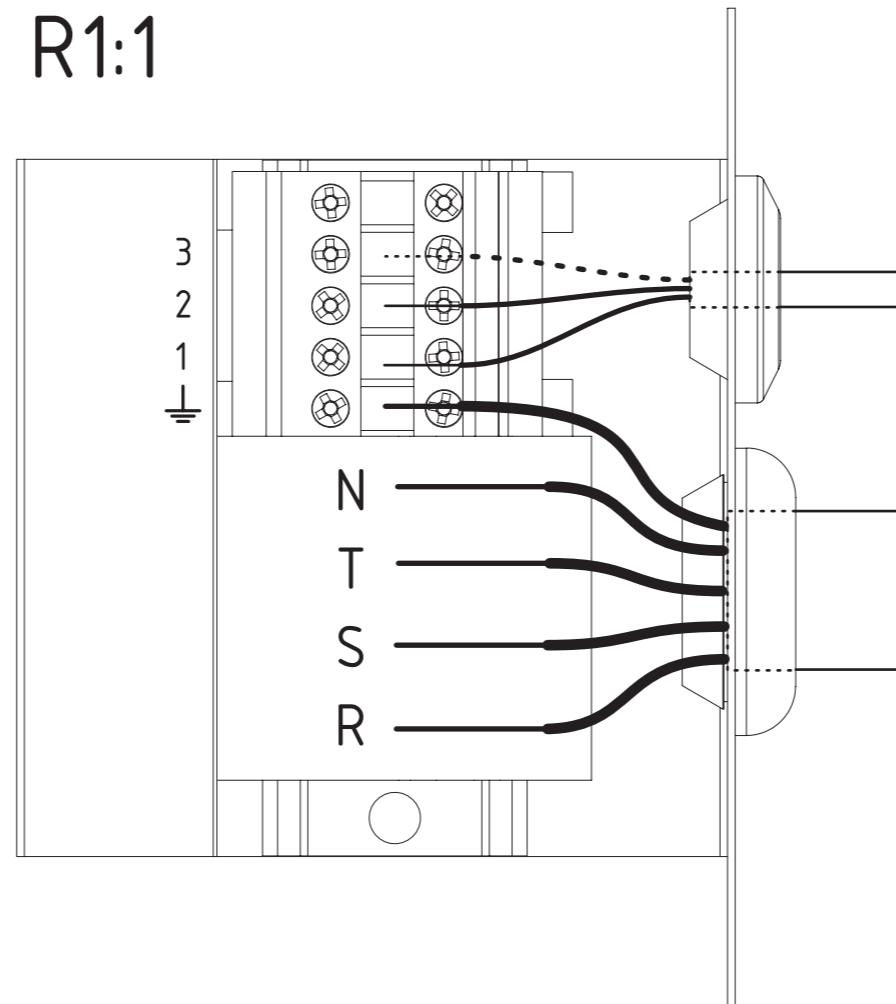

Uputstvo za instaliranje

Kompaktni zidni električni kotao
eBloc™ Serija 7
GRP18.7; GRP15.7; GRP12.7; GRP09.7

Model	GRP18.7	GRP15.7	GRP12.7	GRP09.7
Napon	~ 3x220/380V			
Maks. struja	29	24,5	19,5	14,5
Glavni osigurači	40A	32A	25A	20A
Glavni energetski kabl	5x4 mm ²	5x4 mm ²	5x4 mm ²	5x2,5 mm ²

R1:1

1

2

Uputstvo za električno povezivanje.

Kompaktni zidni električni kotao
eBloc™ Serija 7
GRP18.7; GRP15.7; GRP12.7; GRP09.7