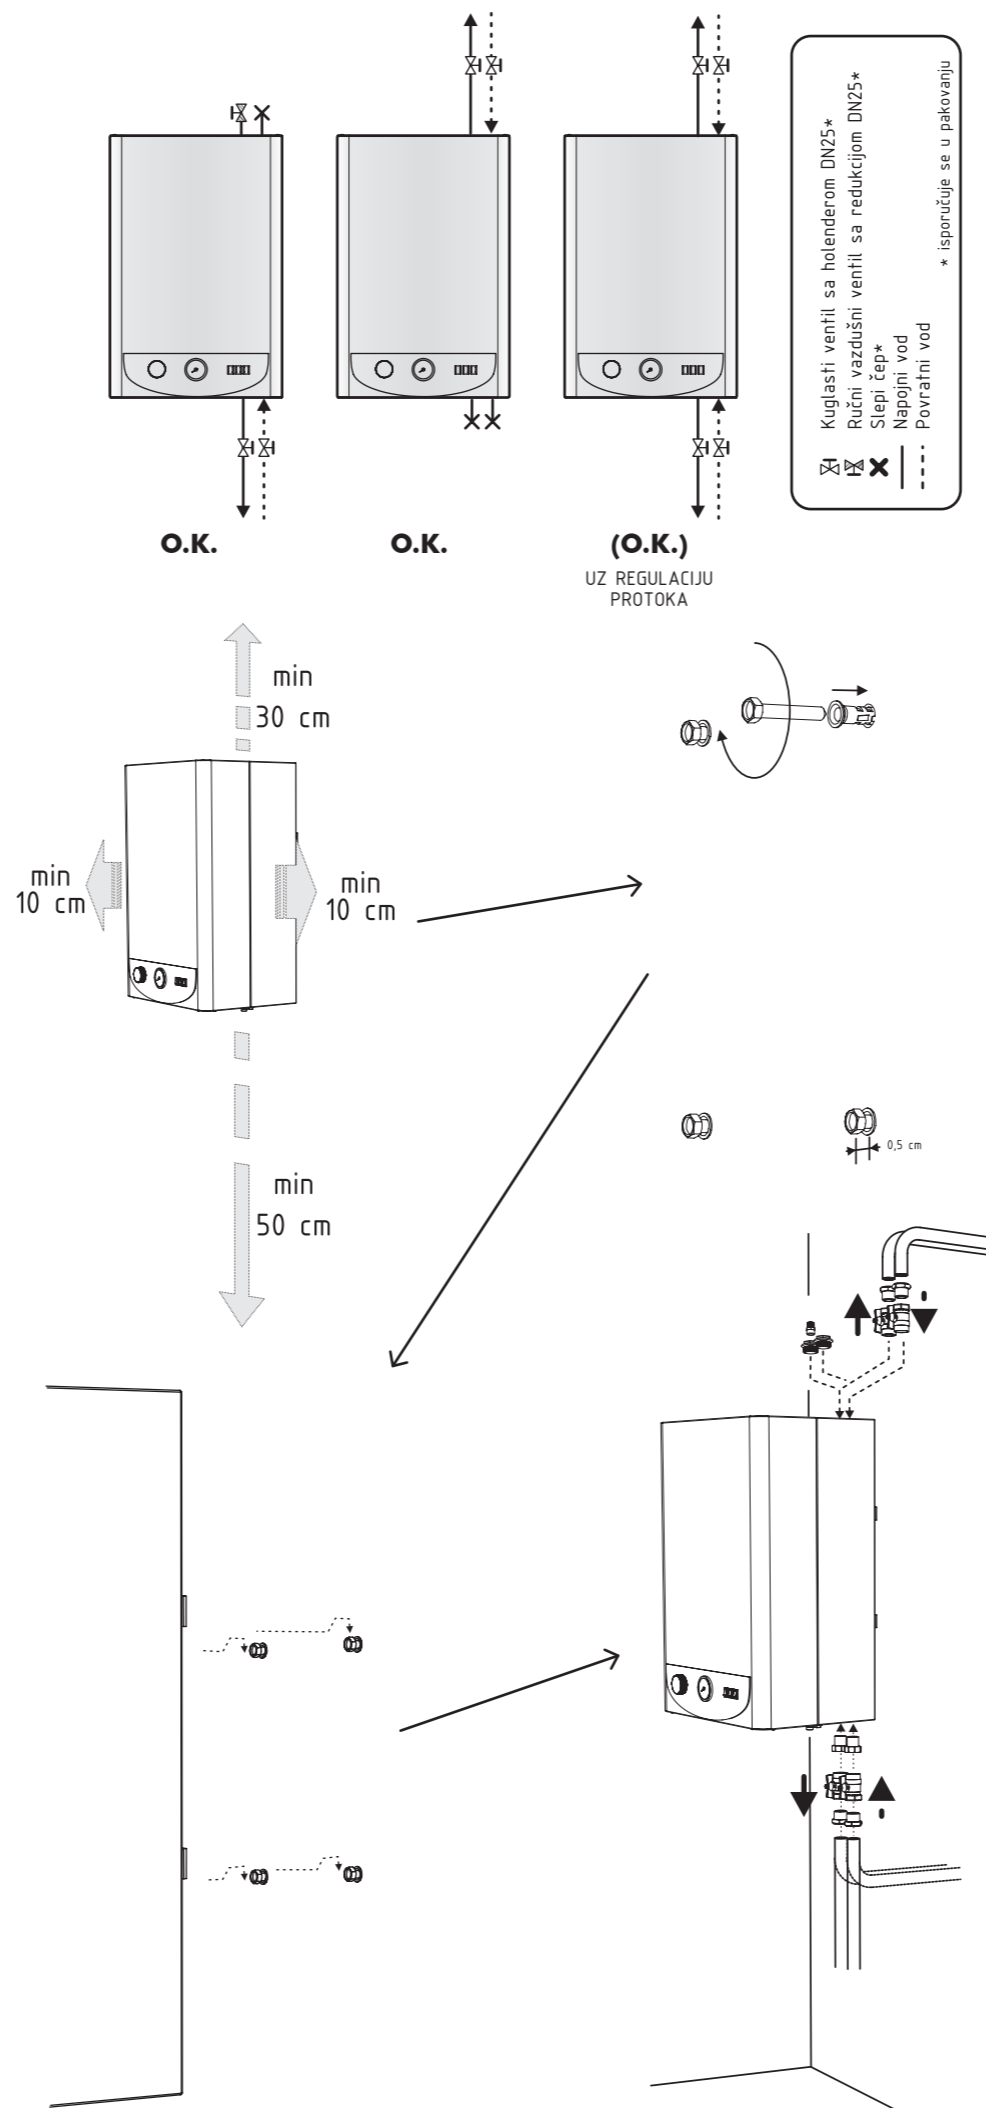

Uputstvo za instaliranje

Kompaktni zidni električni kotao
eBloc™ Serija 7
GRP18.7; GRP15.7; GRP12.7; GRP09.7

Model	GRP18.7	GRP15.7	GRP12.7	GRP09.7
Napon	~ 3x220/380V			
Maks. struja	29	24,5	19,5	14,5
Glavni osigurači	40A	32A	25A	20A
Glavni energetski kabl	5x4 mm ²	5x4 mm ²	5x4 mm ²	5x2,5 mm ²

R1:1

1

2

Uputstvo za električno povezivanje.

Kompaktni zidni električni kotao
eBloc™ Serija 7
GRP18.7; GRP15.7; GRP12.7; GRP09.7