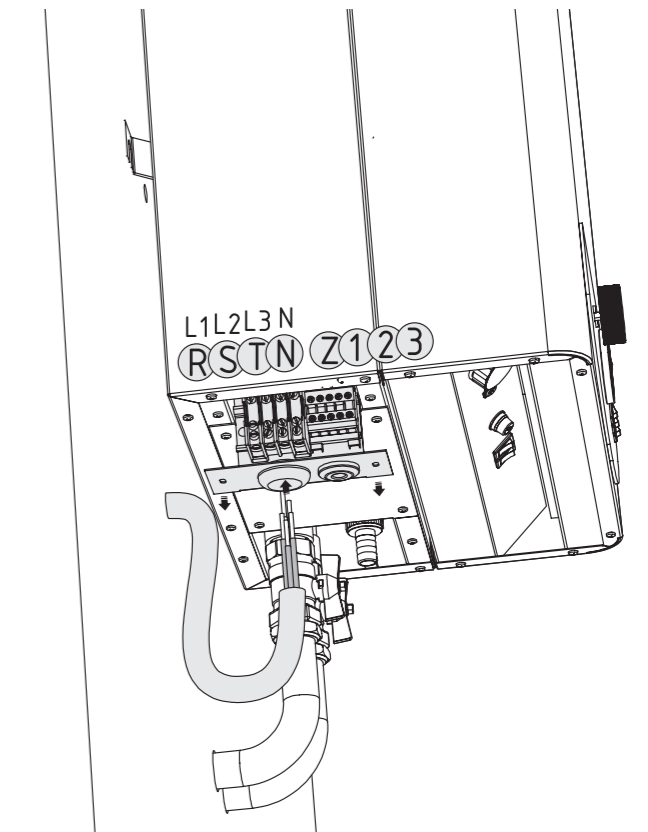

Uputstvo za instaliranje

Kompaktni zidni električni kotao
eBloc™ Serija 7
GRP18.7; GRP15.7; GRP12.7; GRP09.7

Model	GRP18.7	GRP15.7	GRP12.7	GRP09.7
Napon	~ 3x220/380V			
Maks. struja	29	24,5	19,5	14,5
Glavni osigurači	40A	32A	25A	20A
Glavni energetski kabl	5x4 mm ²	5x4 mm ²	5x4 mm ²	5x2,5 mm ²

R1:1

1

2

Uputstvo za električno povezivanje.

Kompaktni zidni električni kotao
eBloc™ Serija 7
GRP18.7; GRP15.7; GRP12.7; GRP09.7