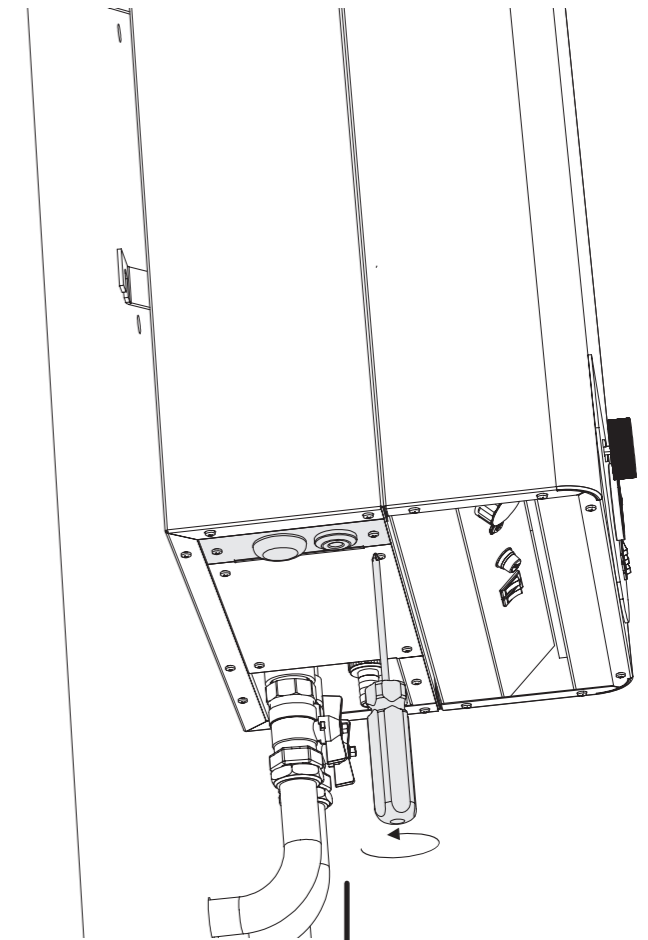

Uputstvo za instaliranje

Kompaktni zidni električni kotao
eBloc™ Serija 7
GRP18.7; GRP15.7; GRP12.7; GRP09.7

Model	GRP18.7	GRP15.7	GRP12.7	GRP09.7
Napon	~ 3x220/380V			
Maks. struja	29	24,5	19,5	14,5
Glavni osigurači	40A	32A	25A	20A
Glavni energetski kabl	5x4 mm ²	5x4 mm ²	5x4 mm ²	5x2,5 mm ²

R1:1

1

2

Uputstvo za električno povezivanje.

Kompaktni zidni električni kotao
eBloc™ Serija 7
GRP18.7; GRP15.7; GRP12.7; GRP09.7