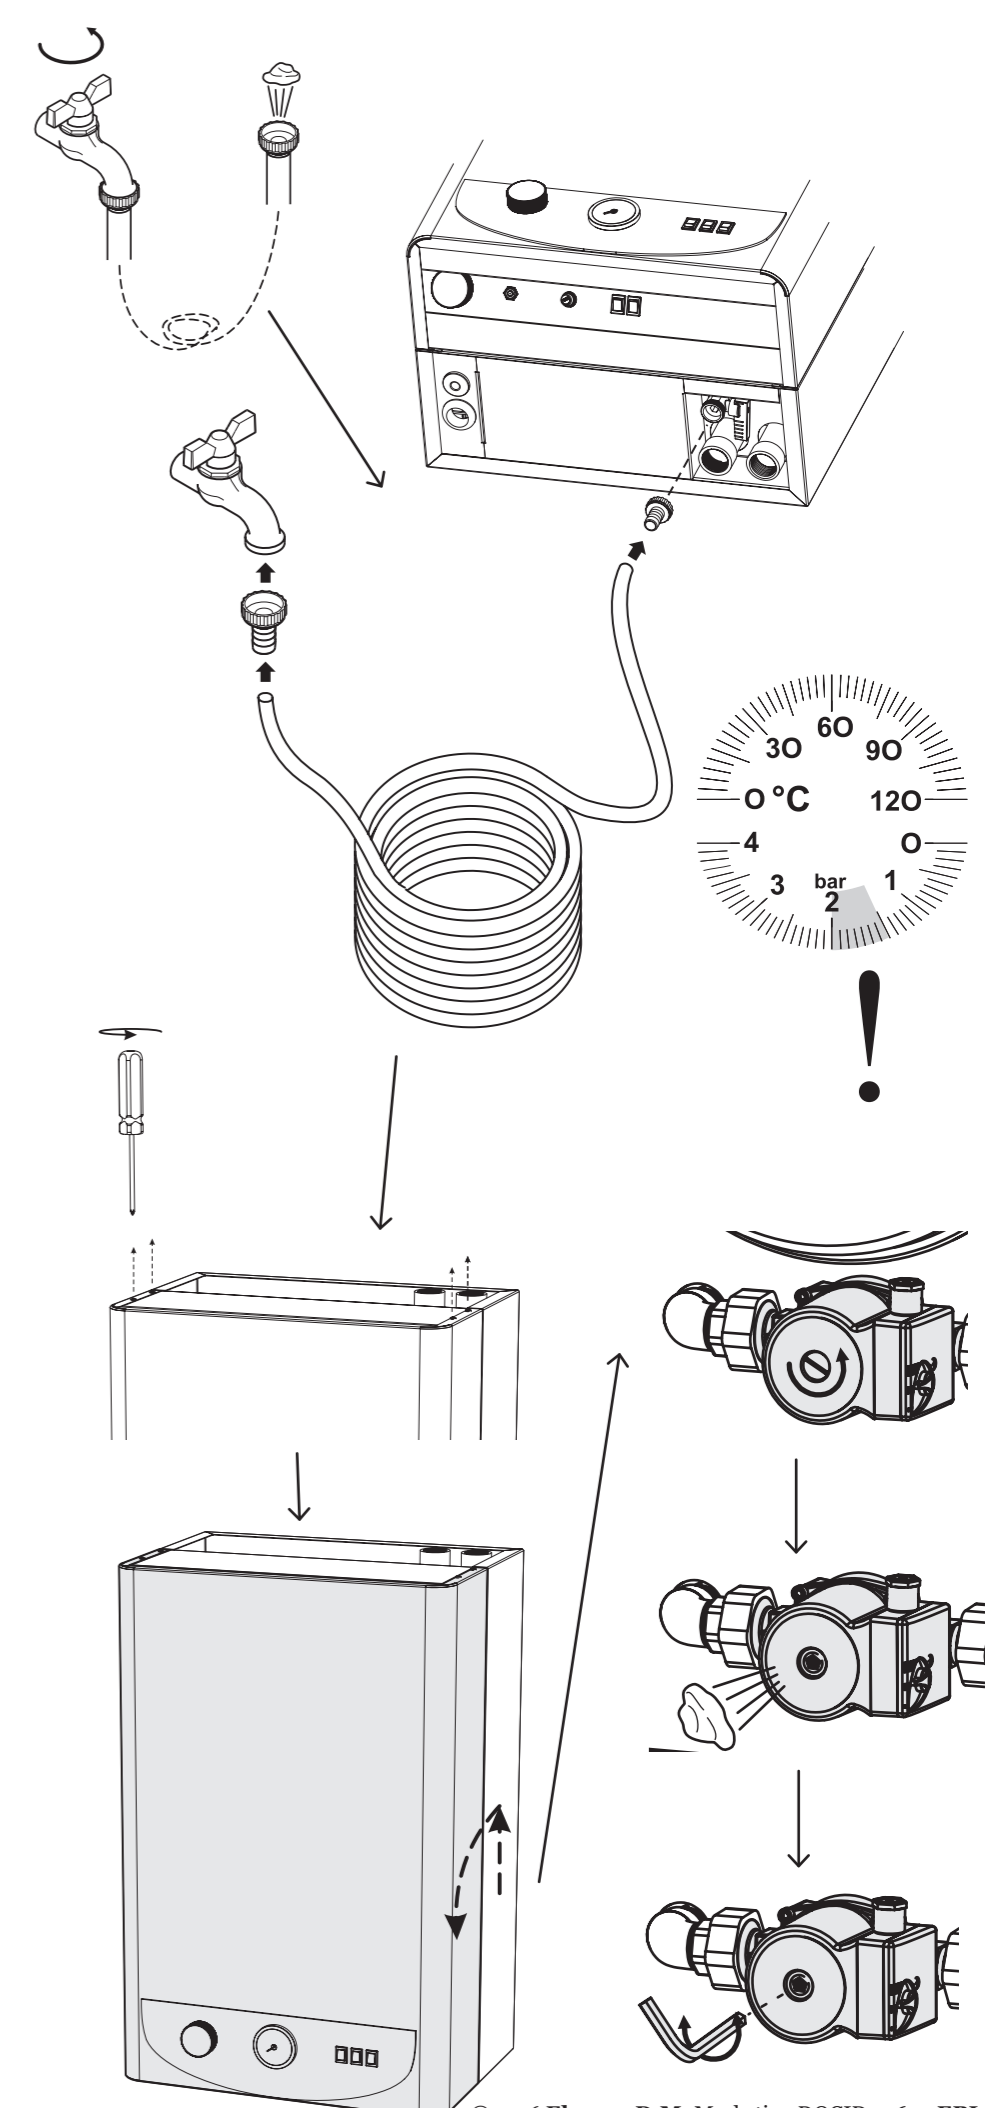

Uputstvo za instaliranje

Kompaktni zidni električni kotao
eBloc™ Serija 7
GRP18.7; GRP15.7; GRP12.7; GRP09.7

Model	GRP18.7	GRP15.7	GRP12.7	GRP09.7
Napon	~ 3x220/380V			
Maks. struja	29	24,5	19,5	14,5
Glavni osigurači	40A	32A	25A	20A
Glavni energetski kabl	5x4 mm ²	5x4 mm ²	5x4 mm ²	5x2,5 mm ²

R1:1

1

2

Uputstvo za električno povezivanje.

Kompaktni zidni električni kotao
eBloc™ Serija 7
GRP18.7; GRP15.7; GRP12.7; GRP09.7